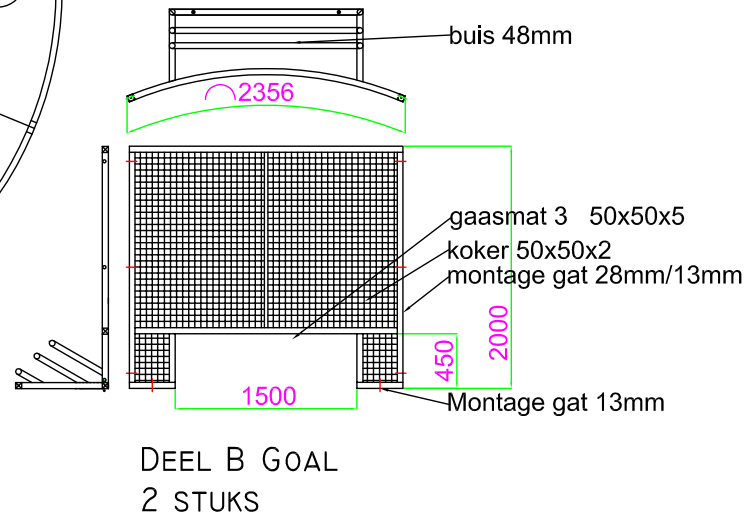

PK5000

***Dutch  
Panna***

MODEL PK5000