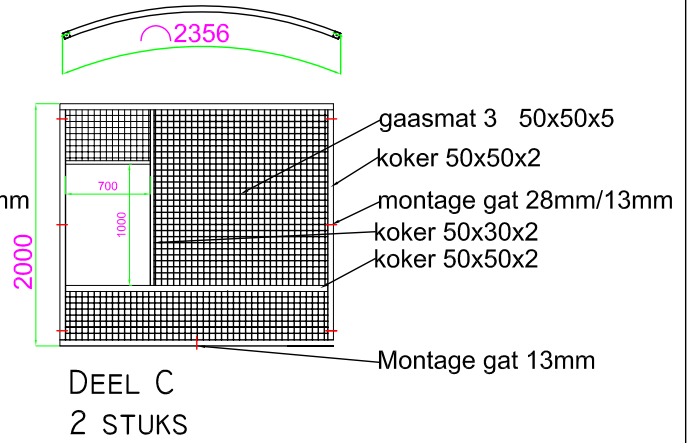

PK5000

***Dutch  
Panna***

MODEL PK5000