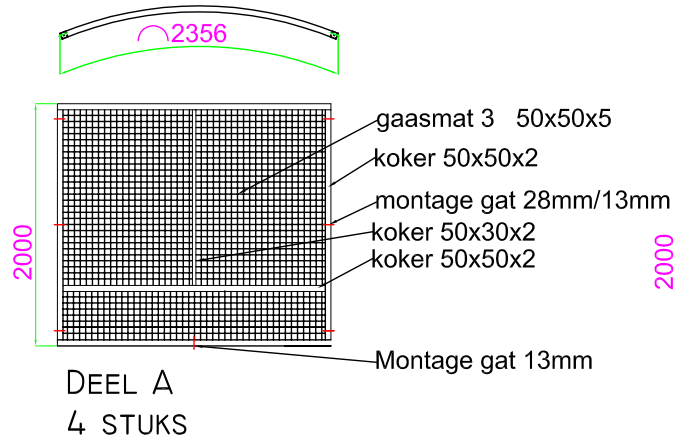

PK5000

***Dutch  
Panna***

MODEL PK5000