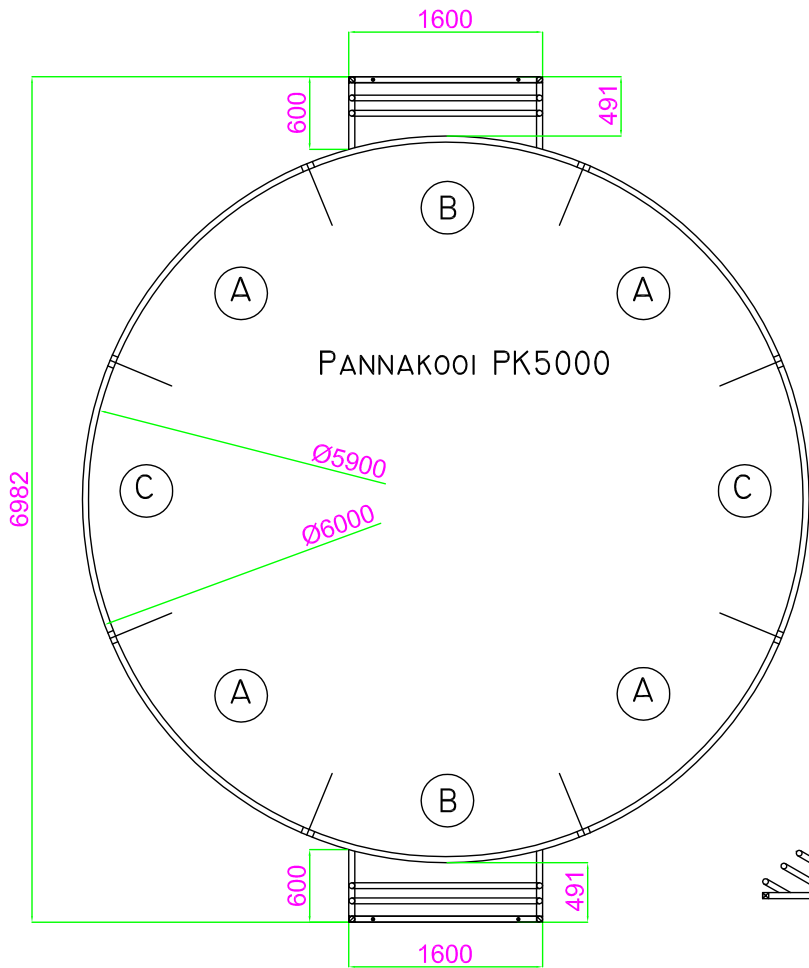

PK5000

***Dutch  
Panna***

MODEL PK5000