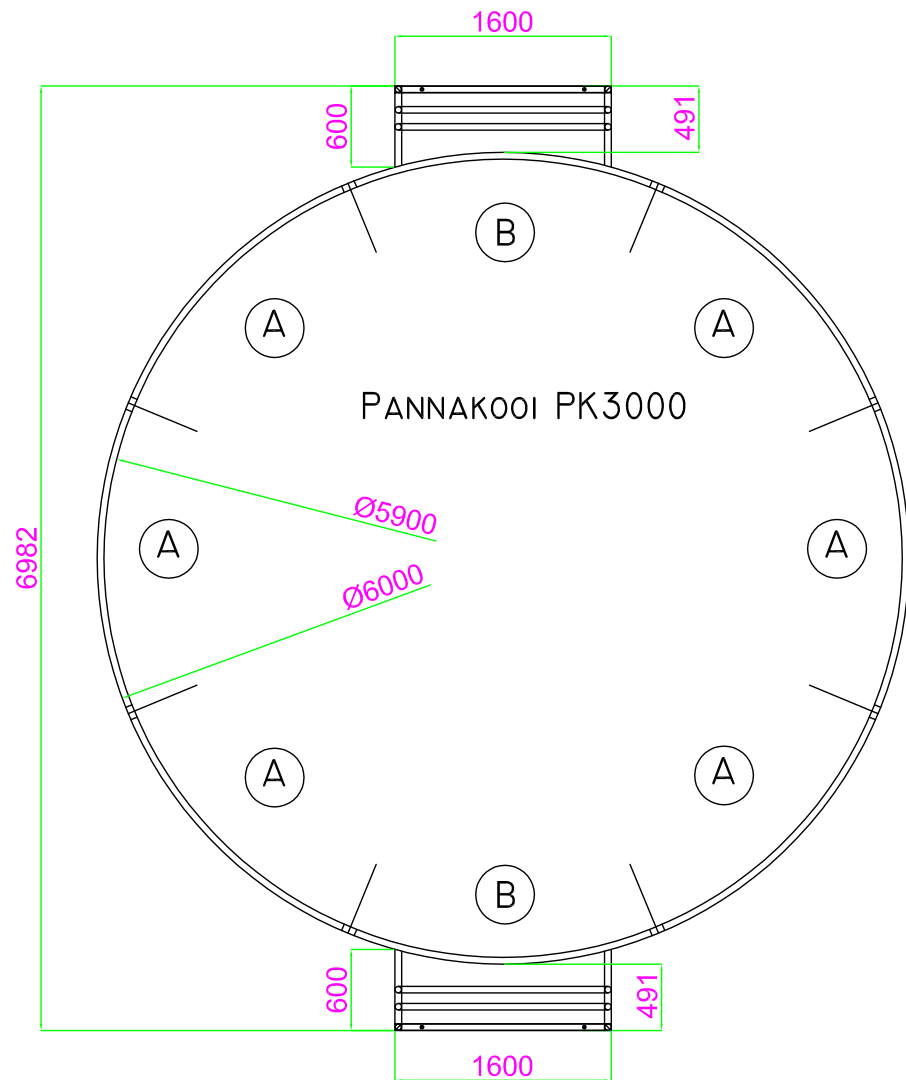

PK3001

**Dutch  
Panna**

DEEL B GOAL  
2 STUKS

DEEL A  
6 STUKS

MODEL PK3001

**Dutch  
Panna**