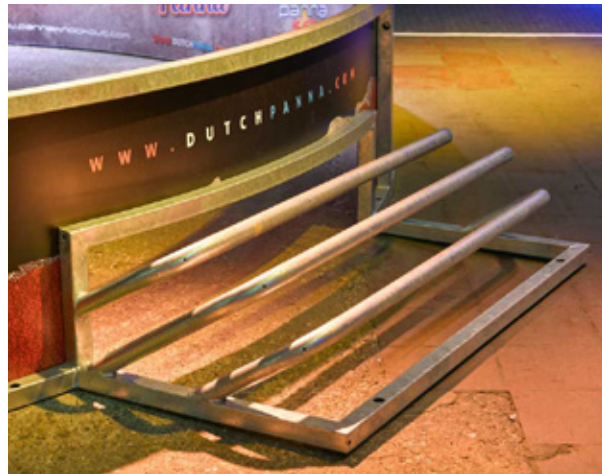

PK3001

**Dutch  
Panna**

DEEL B GOAL  
2 STUKS

DEEL A  
6 STUKS

MODEL PK3001

**Dutch  
Panna**