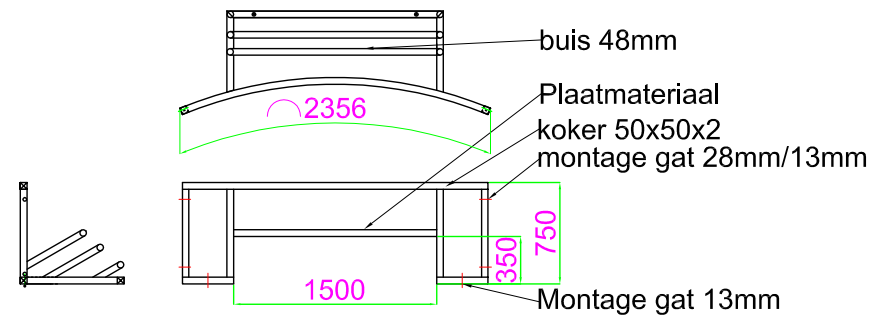

PK3001

**Dutch  
Panna**

DEEL B GOAL  
2 STUKS

DEEL A  
6 STUKS

MODEL PK3001

**Dutch  
Panna**