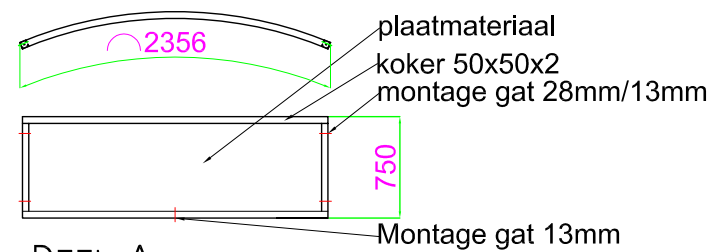

PK3001

**Dutch  
Panna**

DEEL B GOAL  
2 STUKS

DEEL A  
6 STUKS

MODEL PK3001

**Dutch  
Panna**