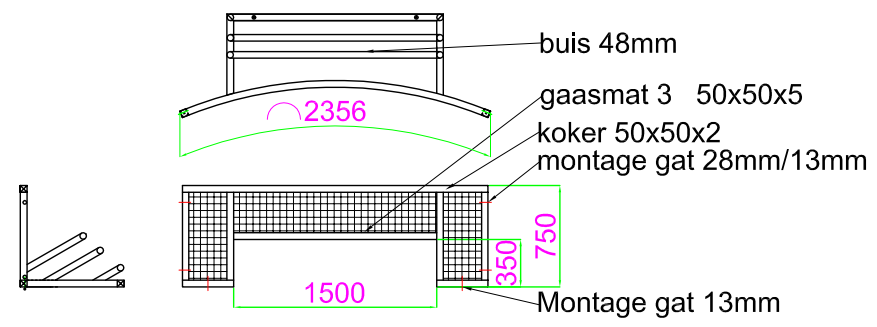

PK3000

**Dutch
Panna**

DEEL B GOAL
2 STUKS

DEEL A
6 STUKS

MODEL PK3000

Dutch
Panna