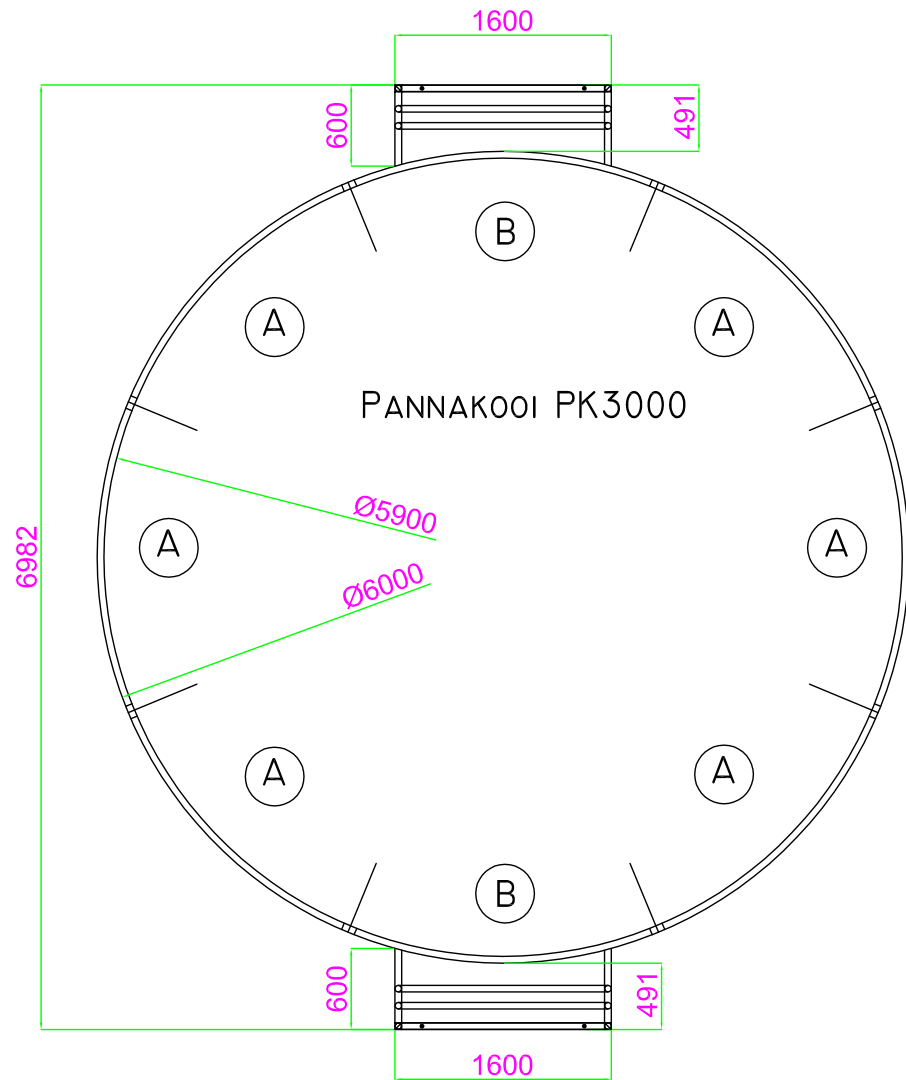

PK3000

**Dutch
Panna**

DEEL B GOAL
2 STUKS

DEEL A
6 STUKS

MODEL PK3000

Dutch
Panna