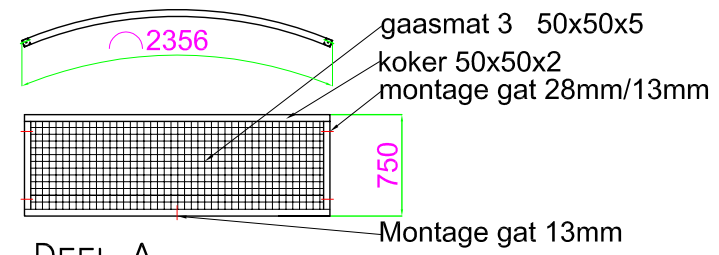

PK3000

**Dutch
Panna**

DEEL B GOAL
2 STUKS

DEEL A
6 STUKS

MODEL PK3000

Dutch
Panna